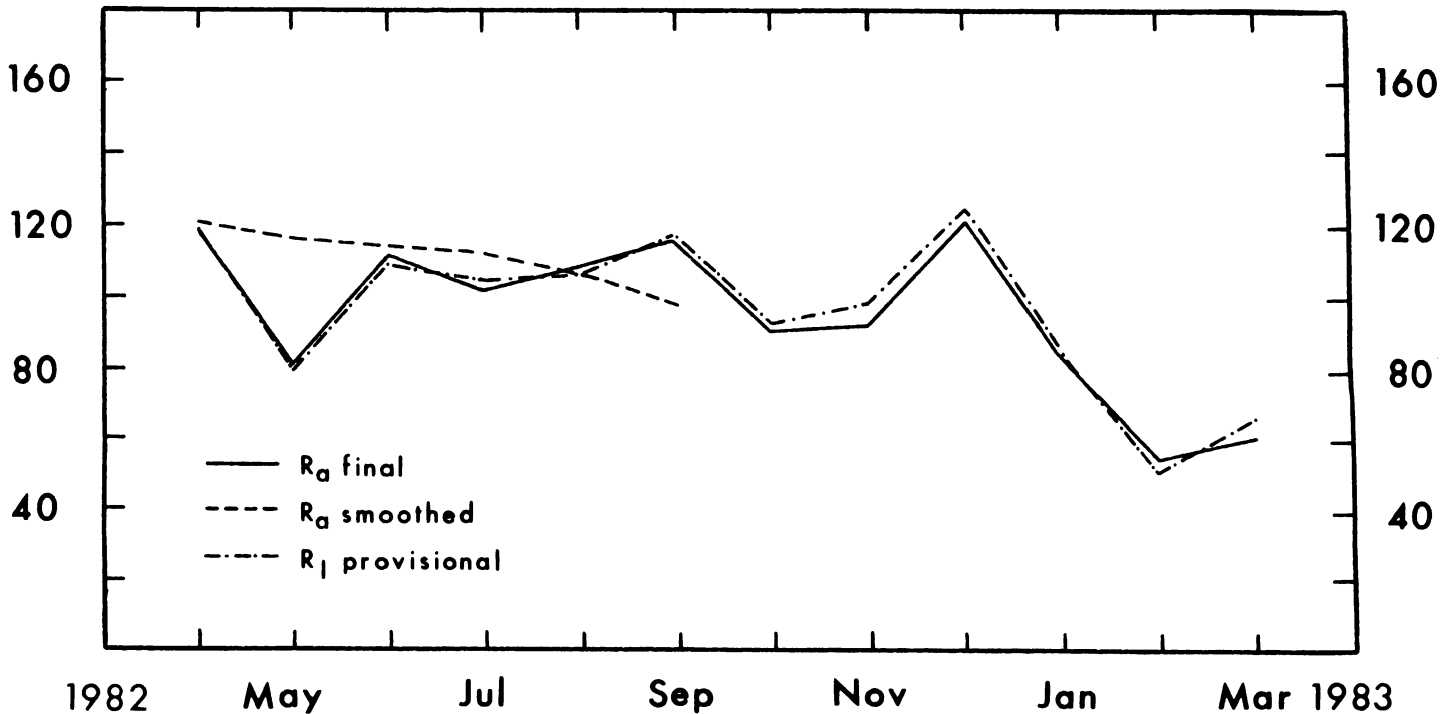

Solar Bulletin

THE AMERICAN ASSOCIATION OF VARIABLE STAR OBSERVERS — SOLAR DIVISION

P.O. Taylor, Editor
P.O. Box 1476
Boca Raton, FL 33429-1476 U.S.A.

Volume 39 Number 3

March 1983

Relative Sunspot Numbers For March 1983

R_a final			$*R_I$ prov.		
1) 96	11) 46	21) 75	1) 109	11) 49	21) 83
2) 78	12) 25	22) 65	2) 93	12) 32	22) 70
3) 81	13) 10	23) 58	3) 86	13) 12	23) 63
4) 93	14) 21	24) 54	4) 93	14) 24	24) 60
5) 100	15) 47	25) 47	5) 108	15) 44	25) 48
6) 83	16) 59	26) 65	6) 82	16) 63	26) 70
7) 67	17) 70	27) 60	7) 77	17) 74	27) 72
8) 57	18) 80	28) 43	8) 68	18) 83	28) 48
9) 69	19) 78	29) 42	9) 74	19) 82	29) 50
10) 53	20) 80	30) 38	10) 55	20) 82	30) 72
		31) 34			31) 37

Mean = 60.5

Mean = 66.5

.....
: The smoothed mean American relative sunspot number (Waldmeier equation) is 99.9
: for September 1982.
: R_a final was computed from the reports of 29 members of the AAVSO international
: sunspot-observer network.
:.....

*Sunspot Bulletin, 1983, No. 3.